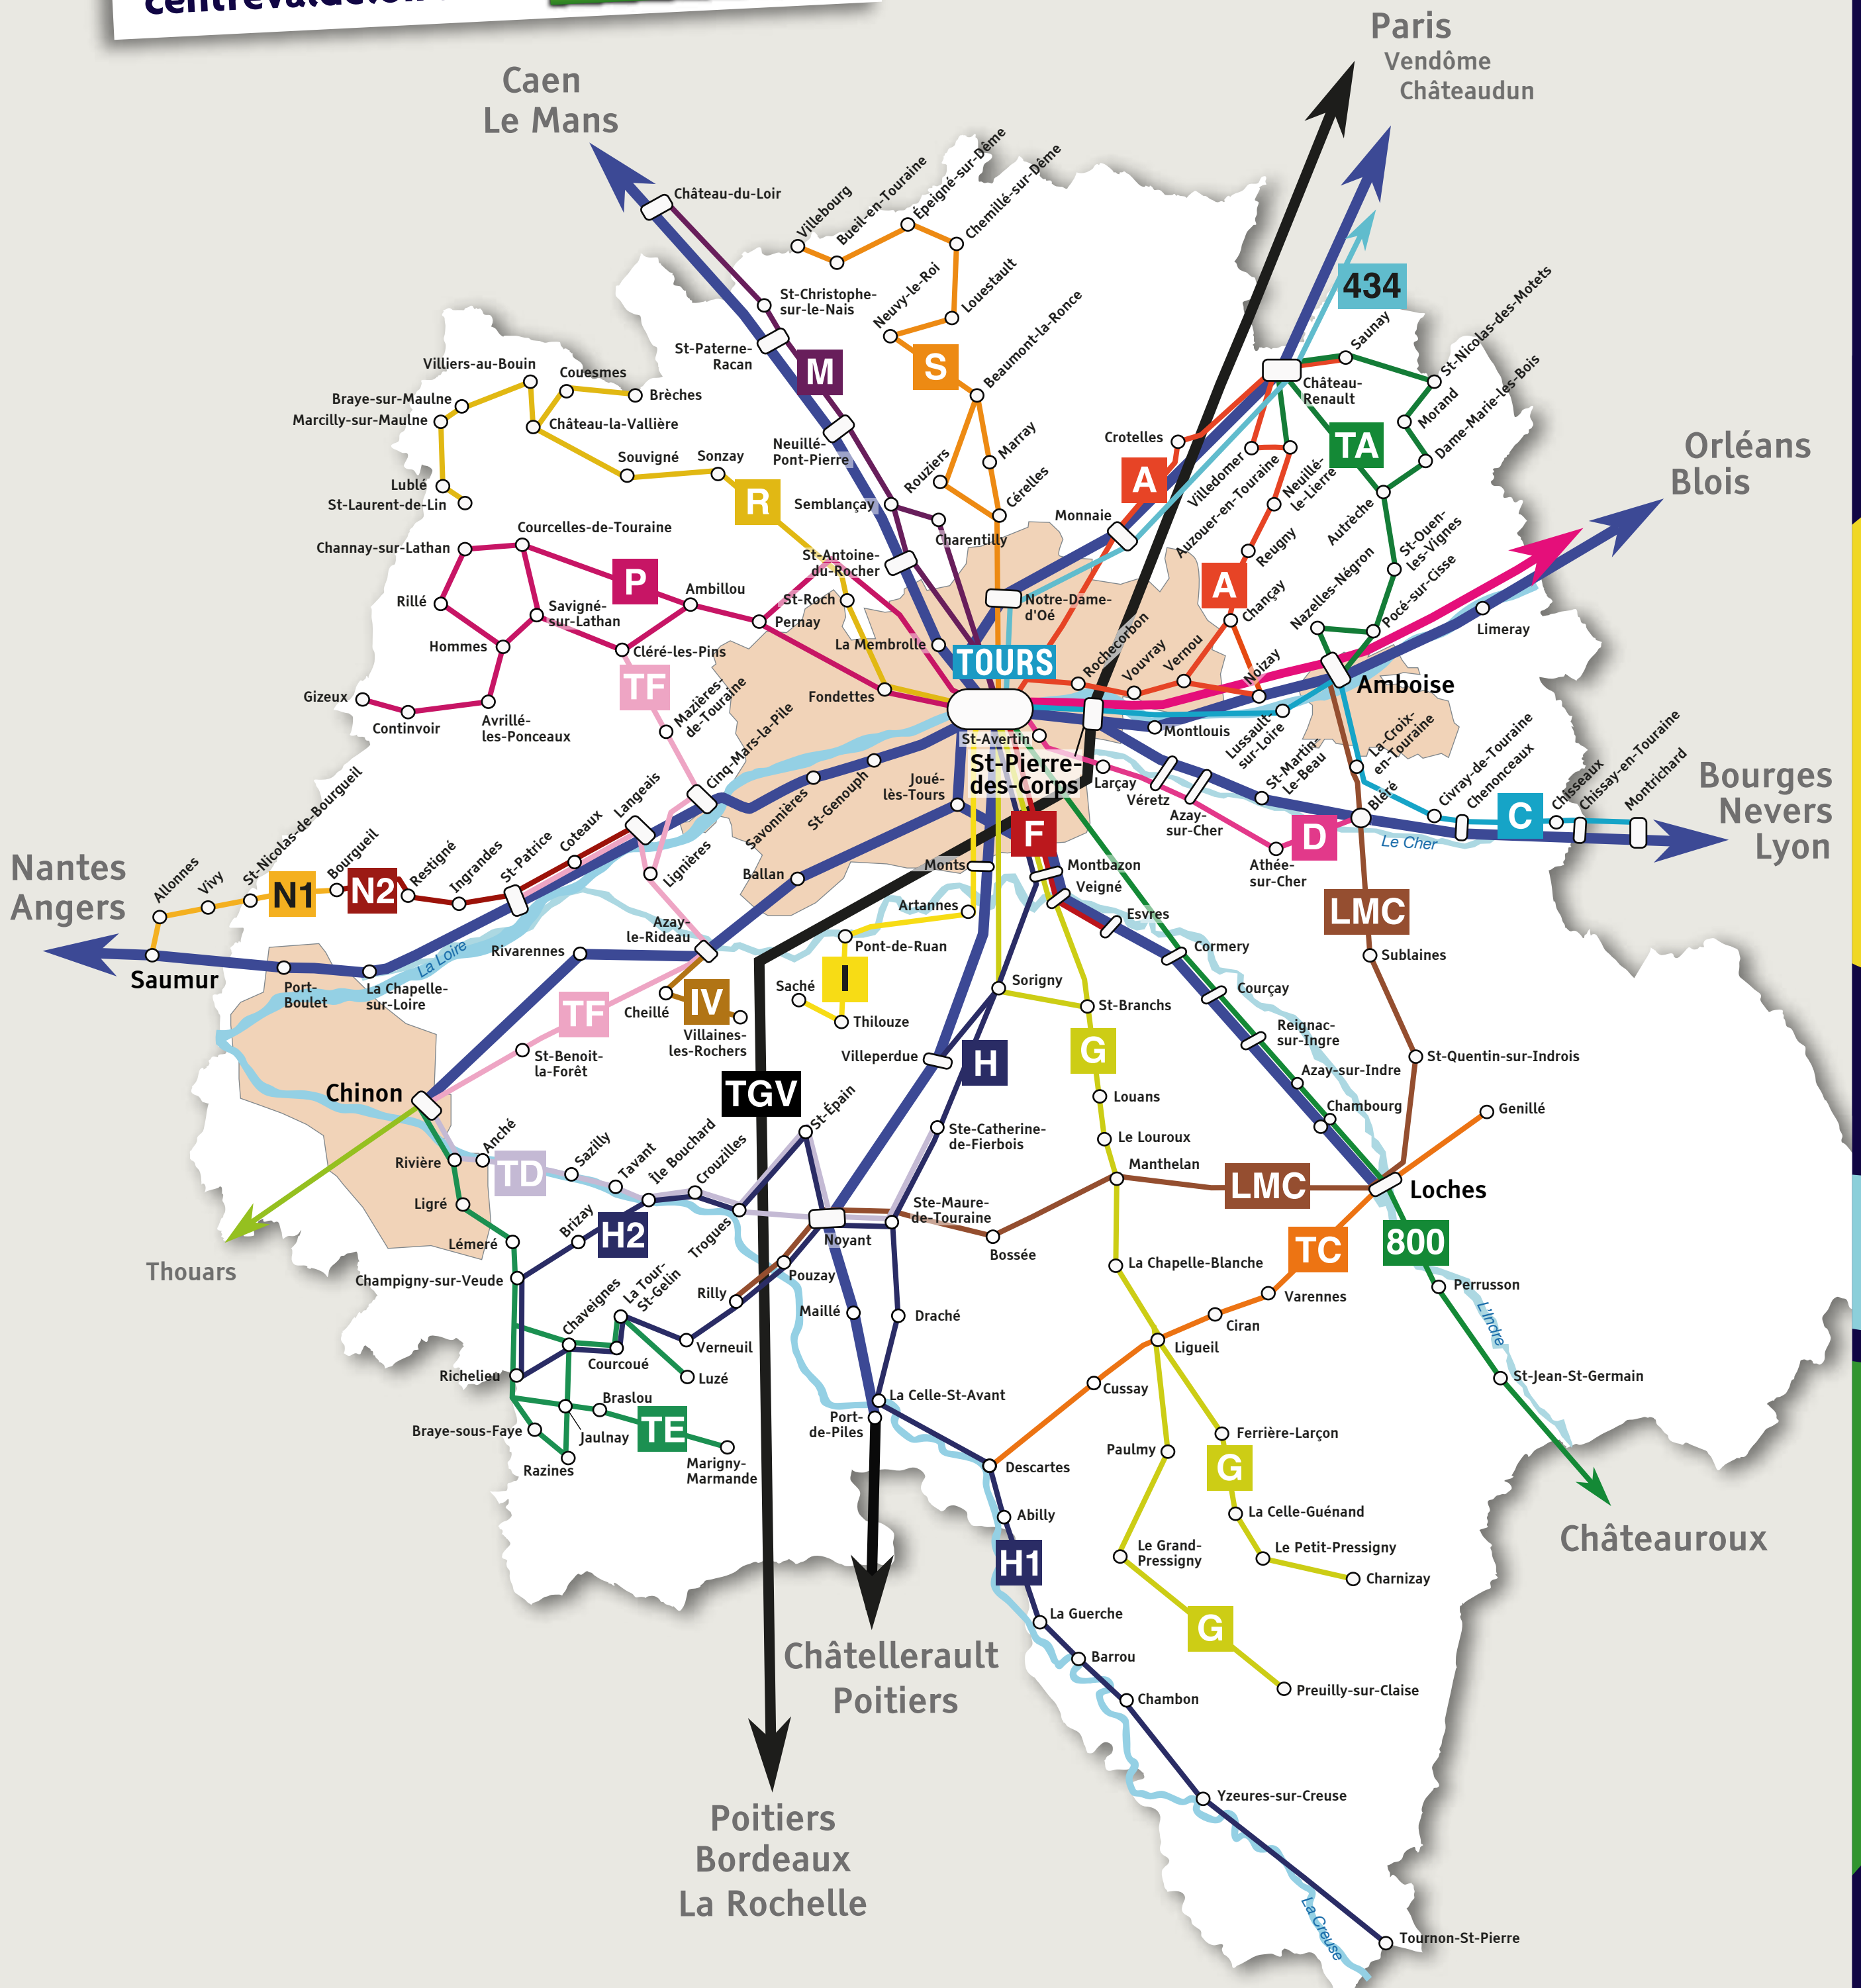

# Plan de réseau

## Rémi 37

POUR CONNAÎTRE  
TOUTES LES LIGNES  
DU RÉSEAU RÉMI,  
RENDEZ-VOUS SUR :

[www.remi-centrevalde Loire.fr](http://www.remi-centrevalde Loire.fr)

VOTRE CENTRALE  
D'INFORMATION  
ET DE RÉSERVATION  
DES CARS RÉMI 37

### RÉSEAU CAR RÉMI

LIGNES RÉGULIÈRES CAR RÉMI 37

### RÉSEAU TRAIN

LIGNES DE TRAIN RÉMI

LIGNES DE TRAIN RÉMI EXPRESS

AUTRES LIGNES DE TRAIN