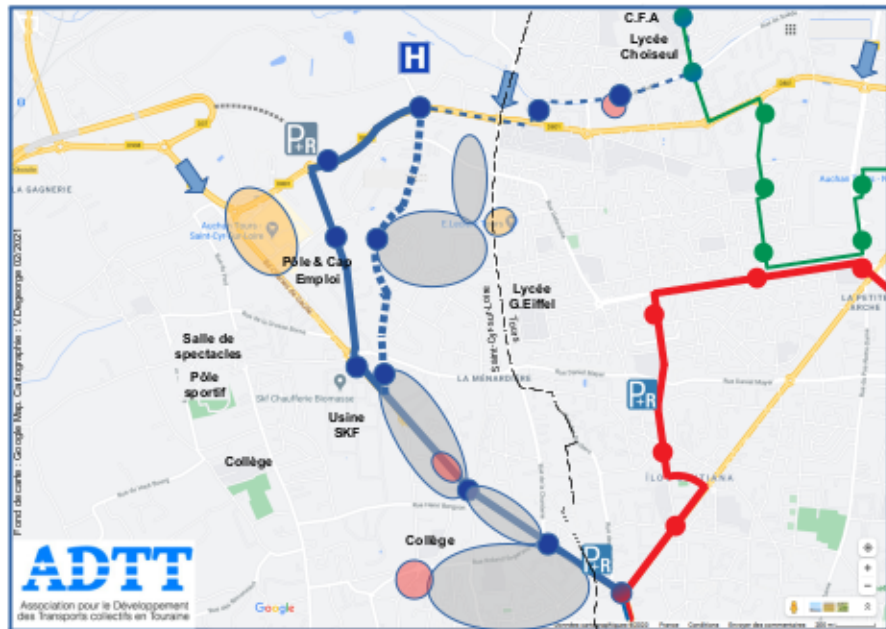

Tramway Ligne C - Saint-Cyr-sur-Loire (propositions)

Fond de carte : Google Map. Cartographie : V. Diegeorge 10/2021

ADTT
Association pour le Développement des transports collectifs en touraine

- | | | | | | |
|--|---------------------|--|-----------------------------------|--|--------------------------|
| | Tracé Ouest 3,5 km | | Zones commerciales | | Parc relais existant |
| | Tracé Est 3,1 km | | Habits collectifs | | À créer |
| | Prolongation 1,7 km | | Services & commerces de proximité | | Liaison rocade → P+R |
| | Tramway A | | | | Entrées de ville (autos) |
| | Bus HNS Tempo | | | | |